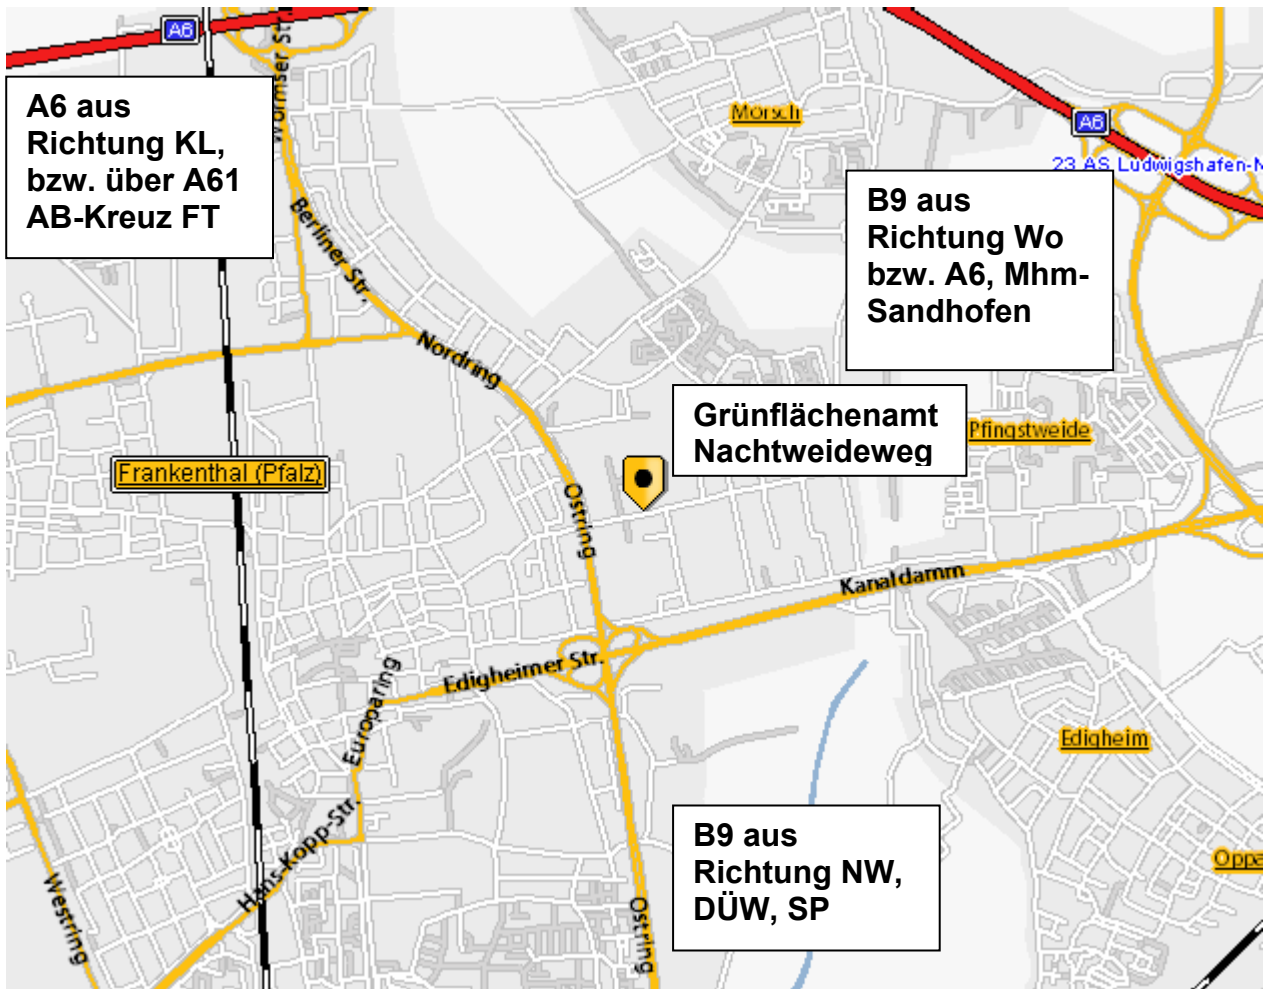

Vorträge der Regionalgruppe Kurpfalz  
Frankenthal, Nachtweideweg (gegenüber VT-Sportheim)

Kontakt: Sibylle Zimmermann  
Tel. 0 62 33 - 7 00 02